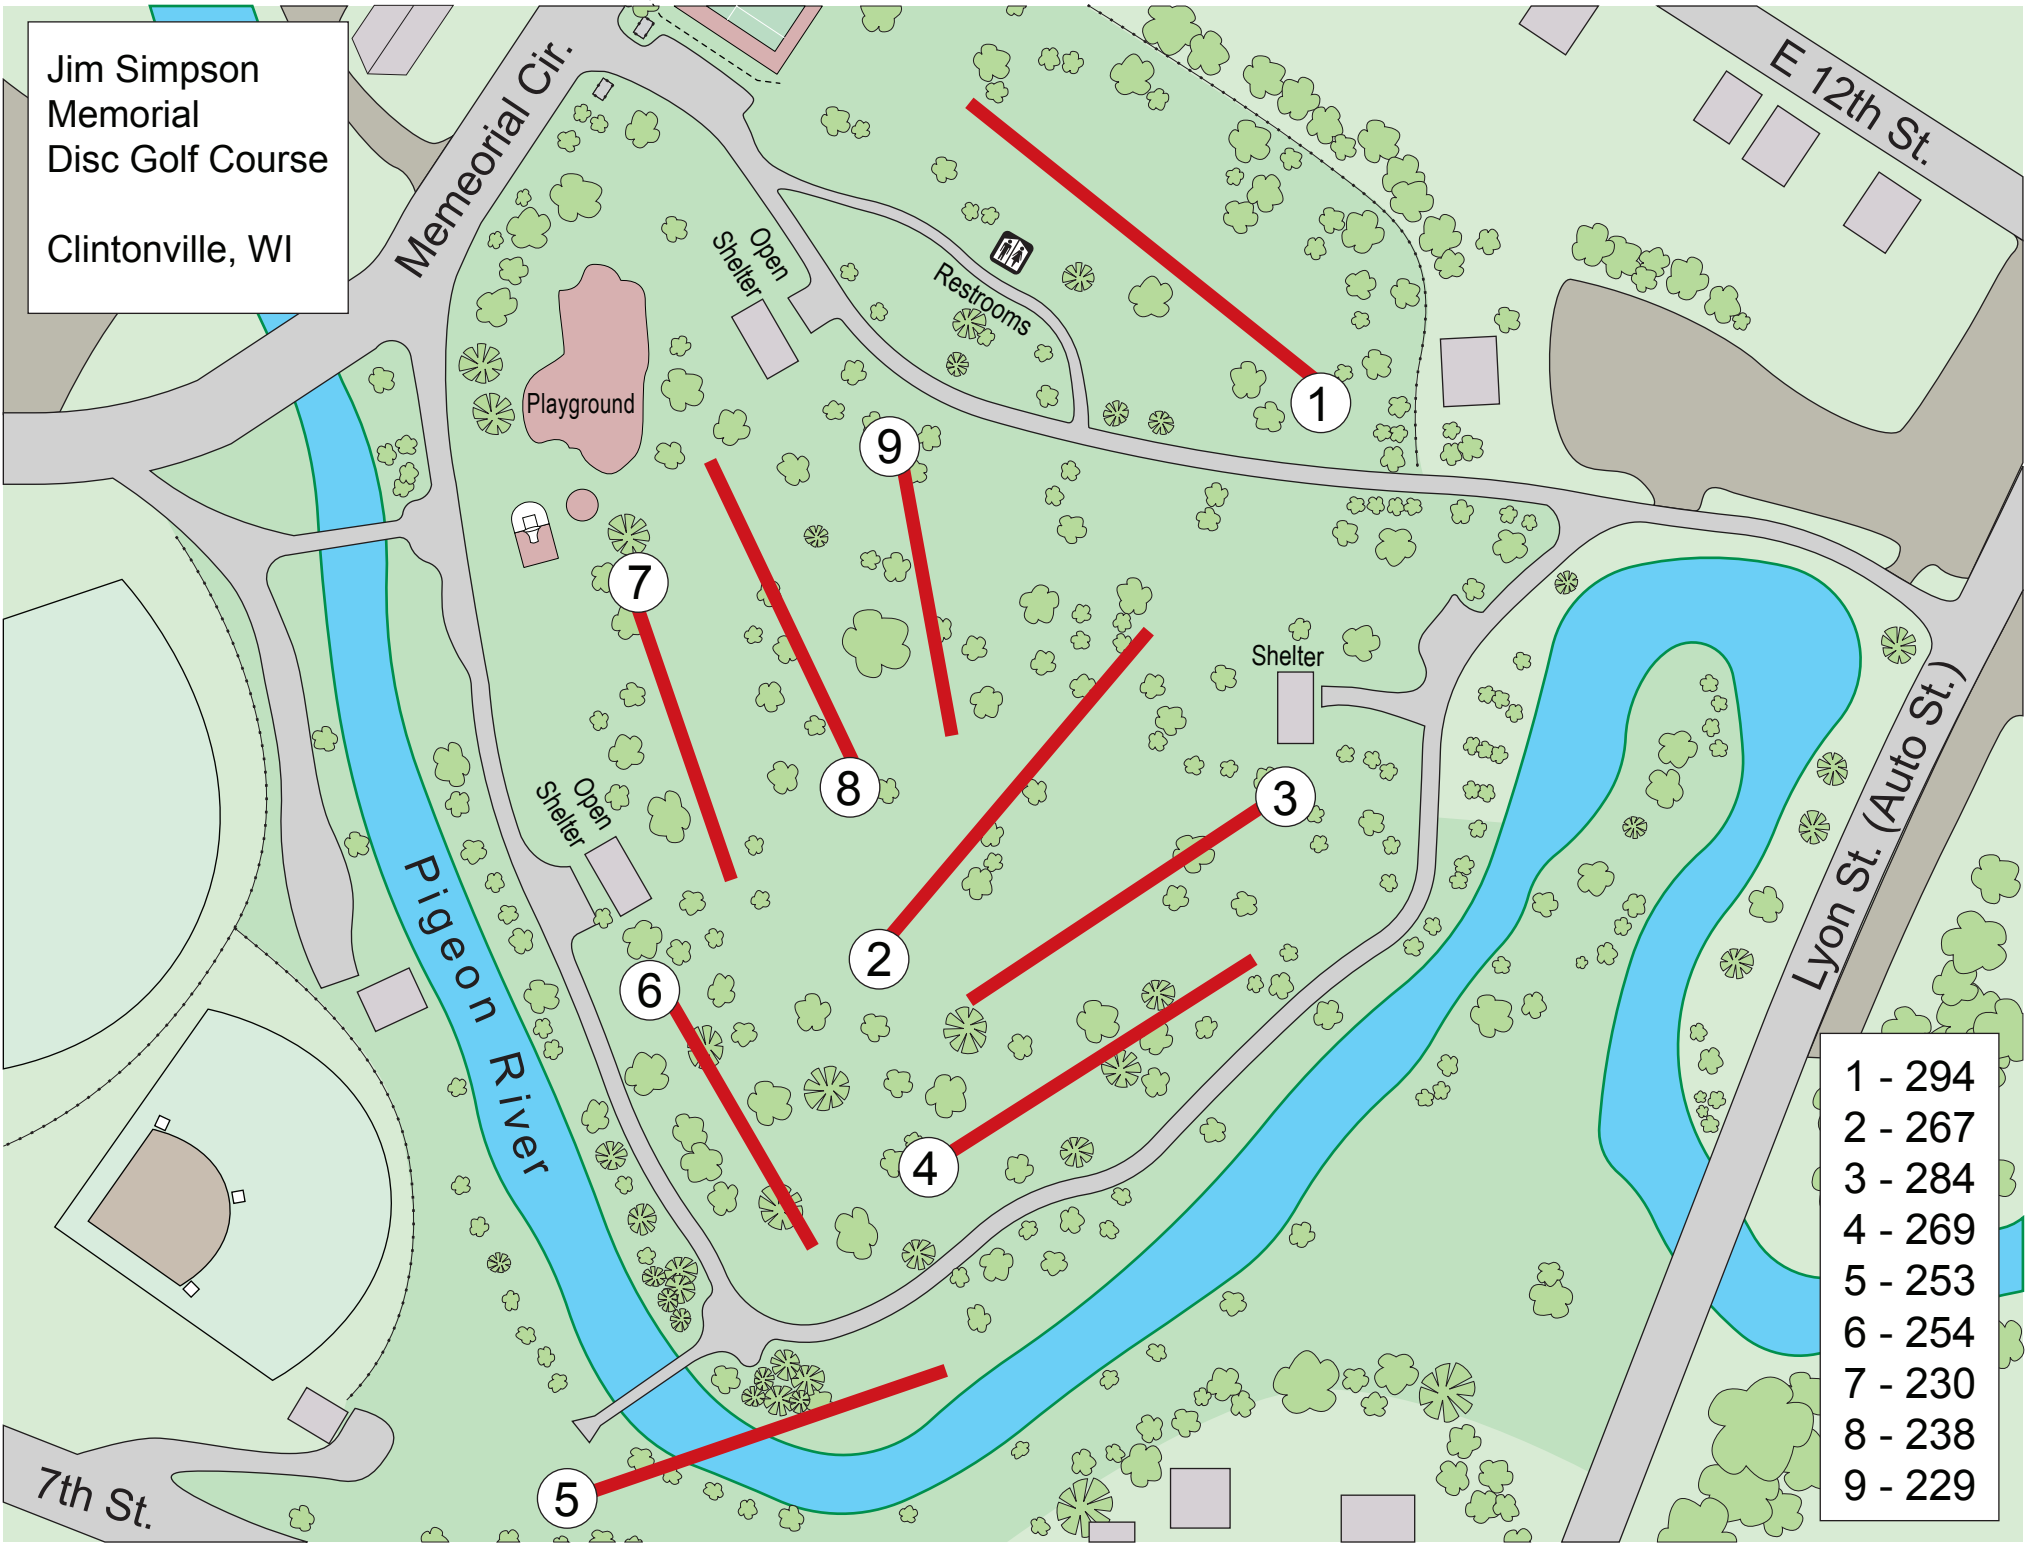

Jim Simpson
Memorial
Disc Golf Course
Clintonville, WI

- 1 - 294
- 2 - 267
- 3 - 284
- 4 - 269
- 5 - 253
- 6 - 254
- 7 - 230
- 8 - 238
- 9 - 229